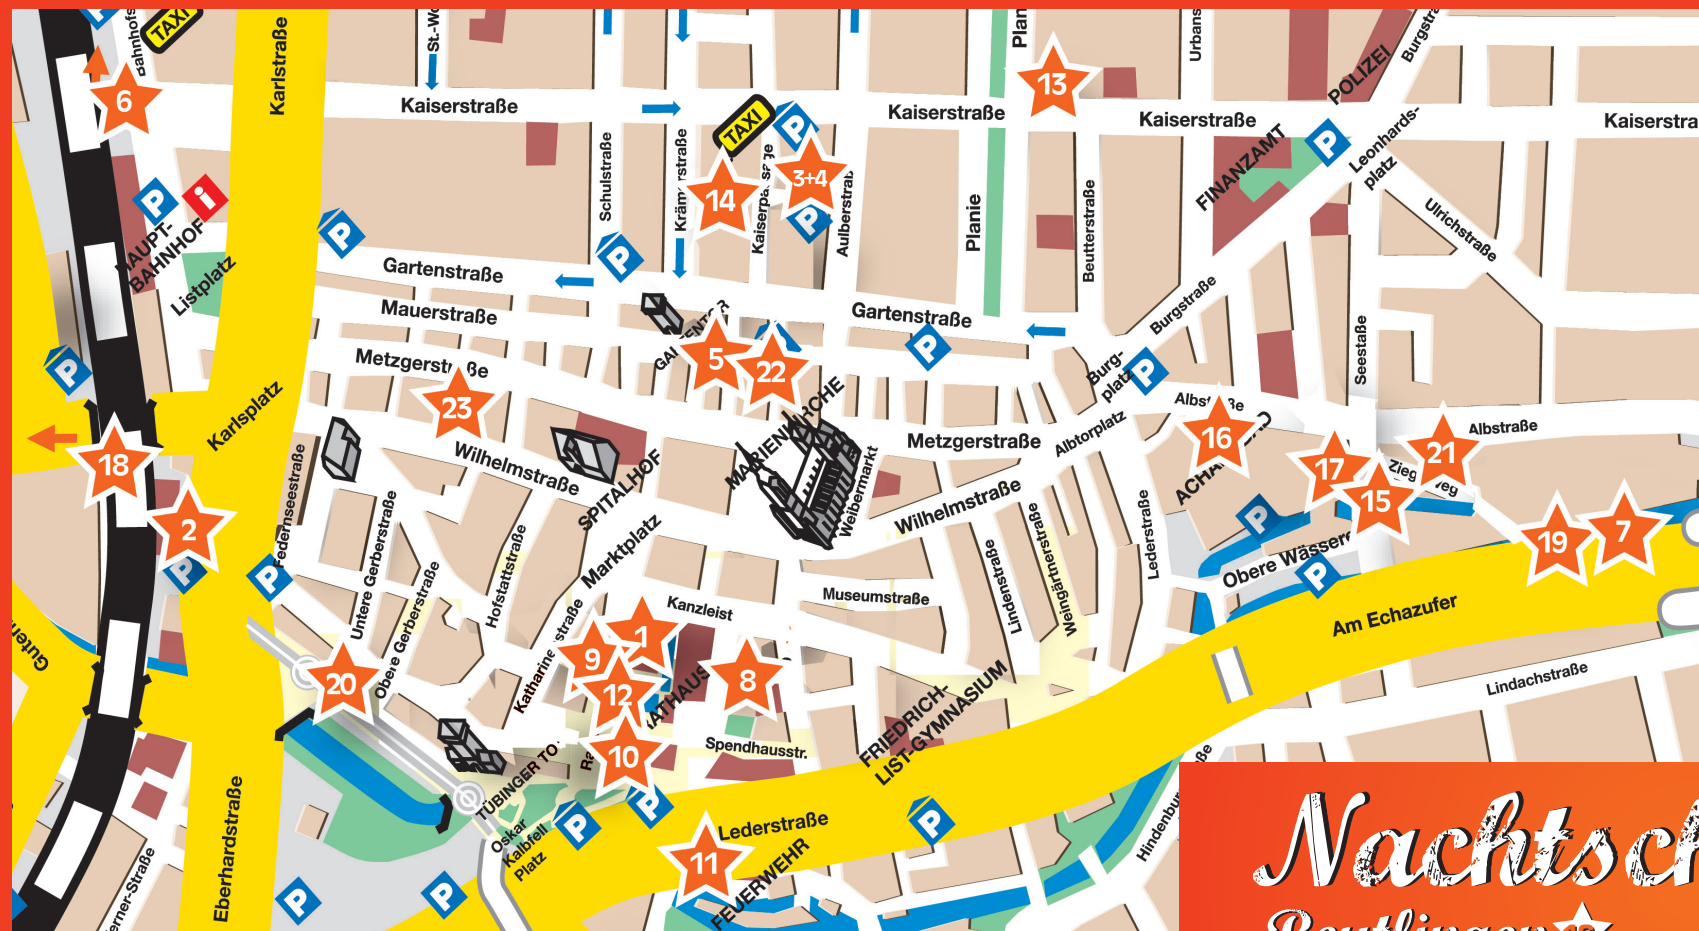

PARTY GUIDE

ALLES AUF EINEN BLICK

DIE Reutlinger Party-Reihe!
Partys, Live-Musik & Specials
in über 20 Locations

beworben durch:

 PARTY-REUTLINGEN.DE

No	Location	Programm
1	ALEXANDRE <i>live</i>	Live-Musik
2	BILLY BOB'S	DJ Soulsensation Mixed Music
3	DÉJÀ VU Crêperie	Dj Psyco (black, house, r&b)
4	DÉJÀ VU Cocktailbar	Dj the-M
5	DOLCE	DJ The-O & DJ Apo ,Mixed Music
6	Federazione Italiana	„Play-Night“ (Dart, Naglen, Würfel & Looping Louie)
7	FRANKIES <i>live</i>	Cover-Rock mit gate 8 closed
8	FREIRAUM	DJ Li-Diz
9	HADES	Bad Taste, DJ Wolverine & DJ Oker
10	Hola Oli	Not your Average Disco Shit- DJ Kollektiv
11	JOE PENAS <i>live</i>	STIFLERS MOM
12	JOLI <i>live</i>	Daniel and Friends
13	KAISERHALLE <i>live</i>	THE BLOODY CHICKENHEADS
14	LA MELA	DJ NASTY DEE Old school
15	MAXIMILIAN <i>live</i>	fuenfkomanull
16	MEZCALITOS <i>live</i>	Pit Lopez und danach DJ Will
17	MINIBAR <i>live</i>	Junik - Accutsik Rock und Pop
18	M-PARK	DJ
19	P&K	Andrea Sifredi
20	RODEO	Schlager mit DJ Martin
21	SPIELRAUM	Jam Party mit DJ MG On
22	The Place	Disco Fever – 80er & 90er- Party
23	TIFFANY	DJ Rolando